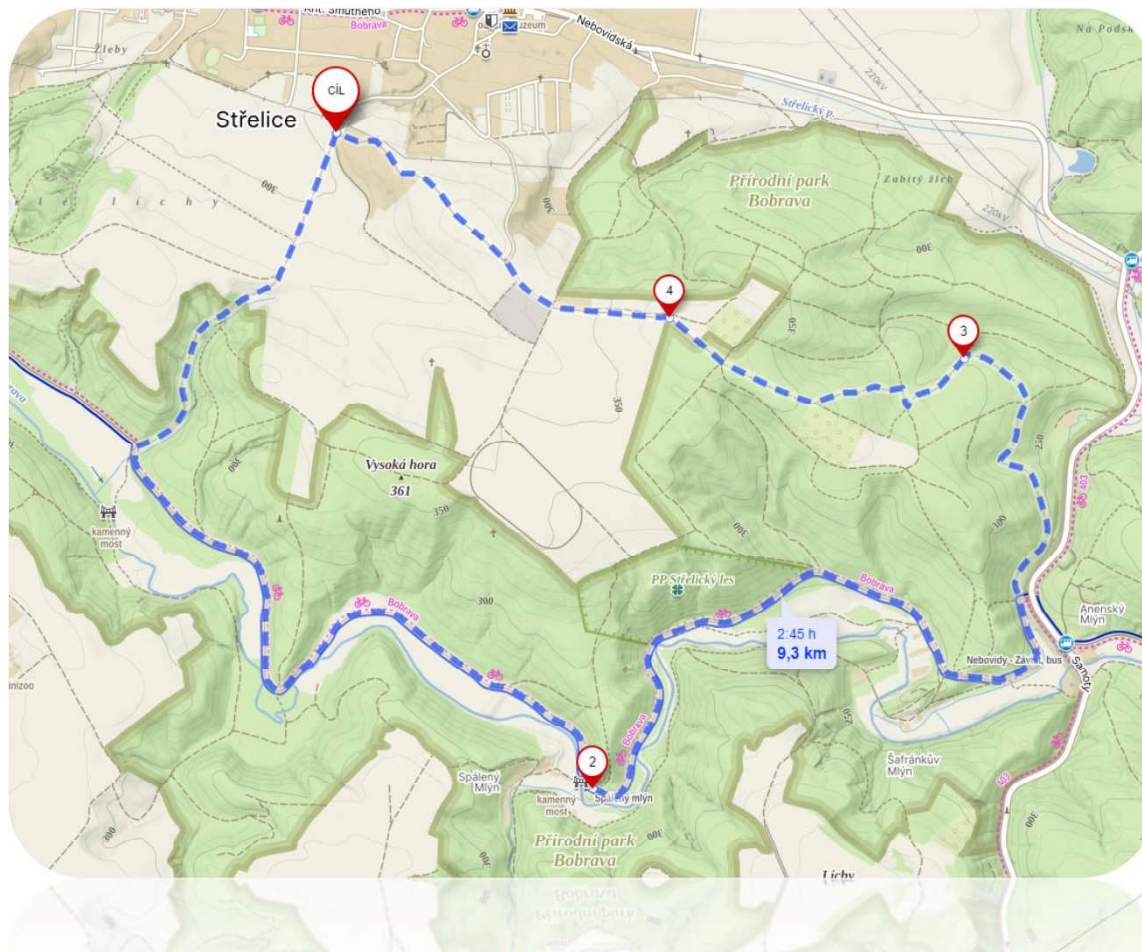

Bobří stezka

Participativní rozpočet obce Střelice 2024
Realizace naučné stezky v přírodním parku Bobrava

projekt Bobří stezka

participativní rozpočet obce Střelice 2024

- ▶ Naučná stezka přírodním parkem Bobrava by měla seznámit její návštěvníky prostřednictvím interaktivních prvků s místními i obecnými přírodními zajímavostmi.
- ▶ Cílem je vzdělávání široké veřejnosti zábavnější formou než jen obyčejnými informačními tabulemi.
- ▶ Návrh stezky je určen nejen pro rodiny s dětmi, ale i pro další návštěvníky údolí řeky Bobravy.

projekt Bobří stezka

participativní rozpočet obce Střelice 2024

- ▶ Realizace by probíhala instalací 20-25 dřevěných prvků, které spojují klasickou a moderní formu zábavy, frotáže, QR kódy, zvukové, obrazové i hmatové vjemy.
- ▶ Prvky budou vybrány a individuálně vyrobeny po dohodě s odborníky na místní faunu a flóru včetně MAS Bobrava

projekt Bobří stezka

participativní rozpočet obce Střelice 2024

- ▶ Typy prvků lze přizpůsobit rozpočtu
- ▶ Trasu lze upravit dle možností – souhlas vlastníků pozemků
- ▶ Možnost doplnění prvků v budoucnu
- ▶ Možnost přizpůsobit grafiku
- ▶ Začátek i konec stezky ve Střelicích
- ▶ Stezka bude součástí seznamu podobných v ČR, což zvýší povědomí o obci a Bobravě
- ▶ Mohou z toho nepřímo profitovat místní podnikatelé

projekt Bobří stezka

participativní rozpočet obce Střelice 2024

projekt Bobří stezka

participativní rozpočet obce Střelice 2024

- ▶ Výroba prvků od – www.lesnisvet.cz
- ▶ Desítky obdobných stezek v ČR
- ▶ Údolím Hartského potoka
- ▶ Horní Brusnice
- ▶ Městské lesy HK