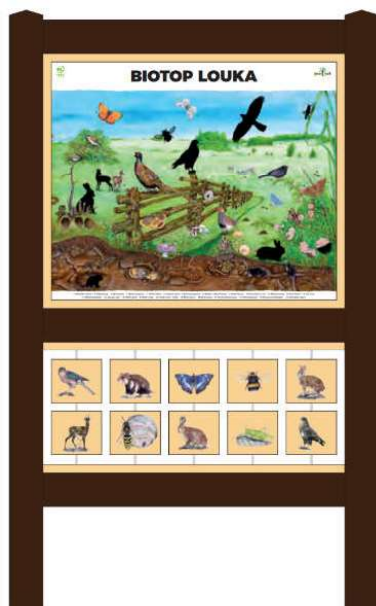

Bobří stezka

Participativní rozpočet obce Střelice 2024
Realizace naučné stezky v přírodním parku Bobrava

projekt Bobří stezka

participativní rozpočet obce Střelice 2024

- ▶ Naučná stezka přírodním parkem Bobrava by měla seznámit její návštěvníky prostřednictvím interaktivních prvků s místními i obecnými přírodními zajímavostmi.
- ▶ Cílem je vzdělávání široké veřejnosti zábavnější formou než jen obyčejnými informačními tabulemi.
- ▶ Návrh stezky je určen nejen pro rodiny s dětmi, ale i pro další návštěvníky údolí řeky Bobravy.

projekt Bobří stezka

participativní rozpočet obce Střelice 2024

- ▶ Realizace by probíhala instalací 20-25 dřevěných prvků, které spojují klasickou a moderní formu zábavy, frotáže, QR kódy, zvukové, obrazové i hmatové vjemy.
- ▶ Prvky budou vybrány a individuálně vyrobeny po dohodě s odborníky na místní faunu a flóru včetně MAS Bobrava