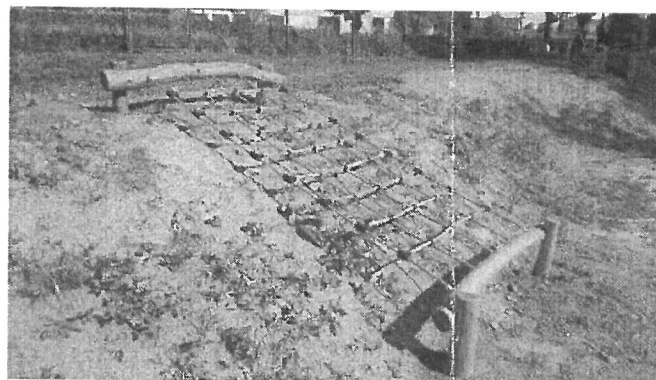

Sestavy / Domečky / Věže

Svahové prvky

Balanční prvky

Zábavné, pískoviště, doplňky

Mobiliář

Houpací

Sít na svah

Věková skupina:	3+
Výška volného pádu [m]:	do 0,6 m
Rozměry [m]:	3,4 x 1,5 m
Potřebná plocha:	6,4 x 4,5