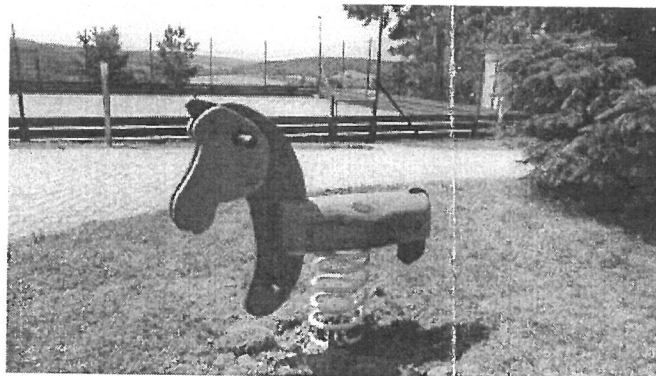

Sestavy / Domečky / Věže

Svahové prvky

Balanční prvky

Zábavné, pískoviště, doplňky

Mobiliář

Houpací

Pružinové houpadlo - kůň

Věková skupina: 3+